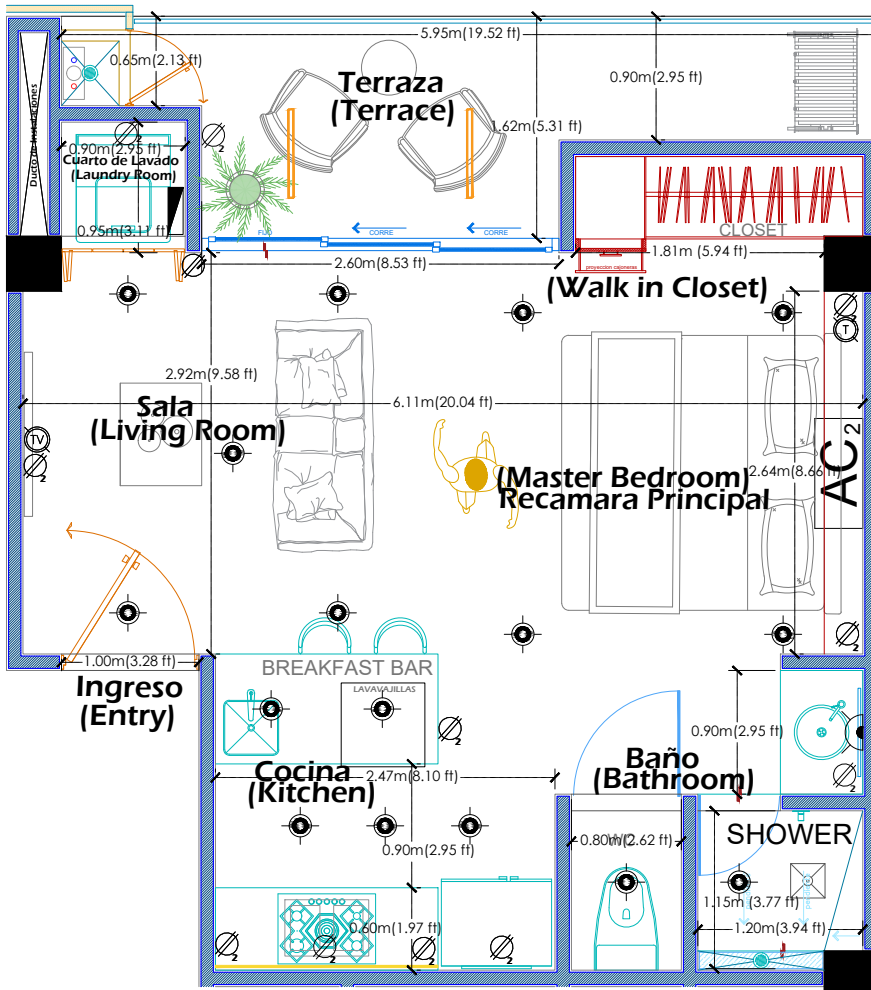

ESTUDIO 103

NIVEL: PRIMER NIVEL

Interior / Interiors:	34.35 m ²	369.74 ft ²
Terraza / Terrace (P):	6.96 m ²	74.92 ft ²
Superficie Total / Total Surface:	41.31 m ²	444.66 ft ²

ALTURA DE LOSA / SLAB HEIGHT:	3.05 m	10.01 ft
ALTURA DE PLAFON / CEILING HEIGHT:	2.60 m	8.53 ft

ESTUDIO 103

Symbols

	LIGHTING
	HANGING LAMP
	WALL LIGHTING
	WALL LAMP
	CEILING LAMP
	AMBIENT LIGHTING (LED)
	AMBIENT LAMP
	ELECTRIC OUTLET
	USB OUTLET
	PHONE
	TV
	VIDEO INTERCOM
	WALL

Equipos Incluidos / Appliances included