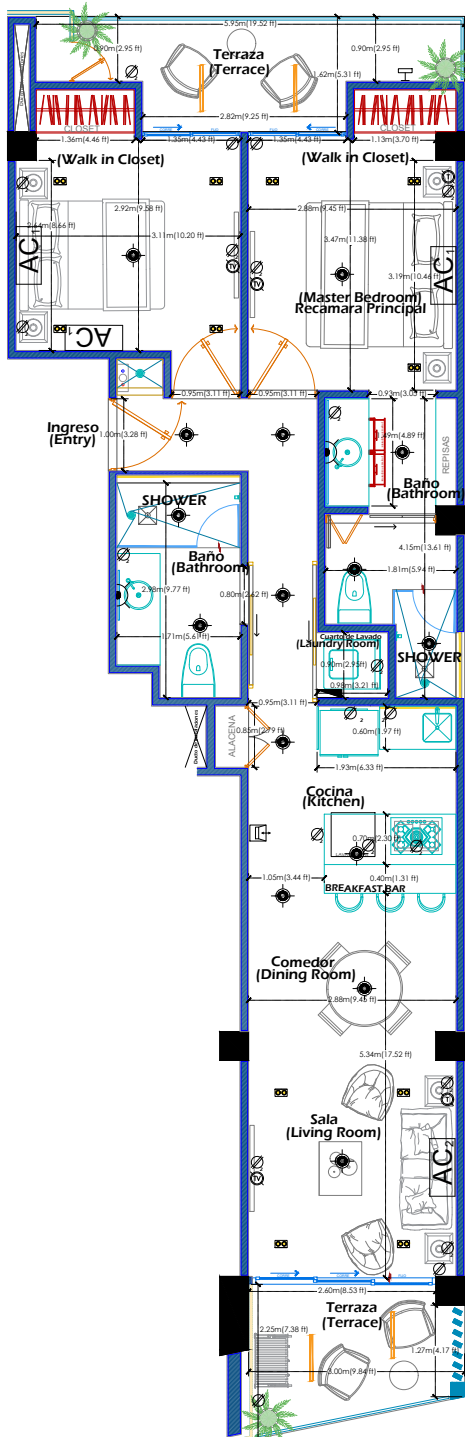

DEPTO. 402
 NIVEL: CUARTO NIVEL

Interior / Interiors:	71.56 m ²	770.26 ft ²
Terraza / Terrace (P):	7.37 m ²	79.33 ft ²
Terraza / Terrace (F):	5.69 m ²	61.25 ft ²
Superficie Total / Total Surface:	84.62 m ²	910.84 ft ²
ALTURA DE LOSA / SLAB HEIGHT:	3.05 m	10.01 ft
ALTURA DE PLAFON / CEILING HEIGHT:	2.60 m	8.53 ft

DEPARTAMENTO 402

Symbols

	LIGHTING
	HANGING LAMP
	WALL LIGHTING
	WALL LAMP
	CEILING LAMP
	AMBIENT LIGHTING (LED)
	AMBIENT LAMP
	ELECTRIC OUTLET
	USB OUTLET
	PHONE
	TV
	VIDEO INTERCOM
	WALL

Equipos Incluidos / Appliances included

	TARJA / SINK
	PARRILLA GAS / GAS STOVE
	CAMPANA / EXHAUST
	HORNO DE GAS / GAS OVEN
	EXTRACTOR
	TARJA SERVICIO / SINK SERVICE
	A/A / MINISPLIT 1 TONELADAS
	A/A / MINISPLIT 2 TONELADAS
	BOILER DE GAS / WATER HEATER
	LAVAVAJILLAS / DISHWASHER