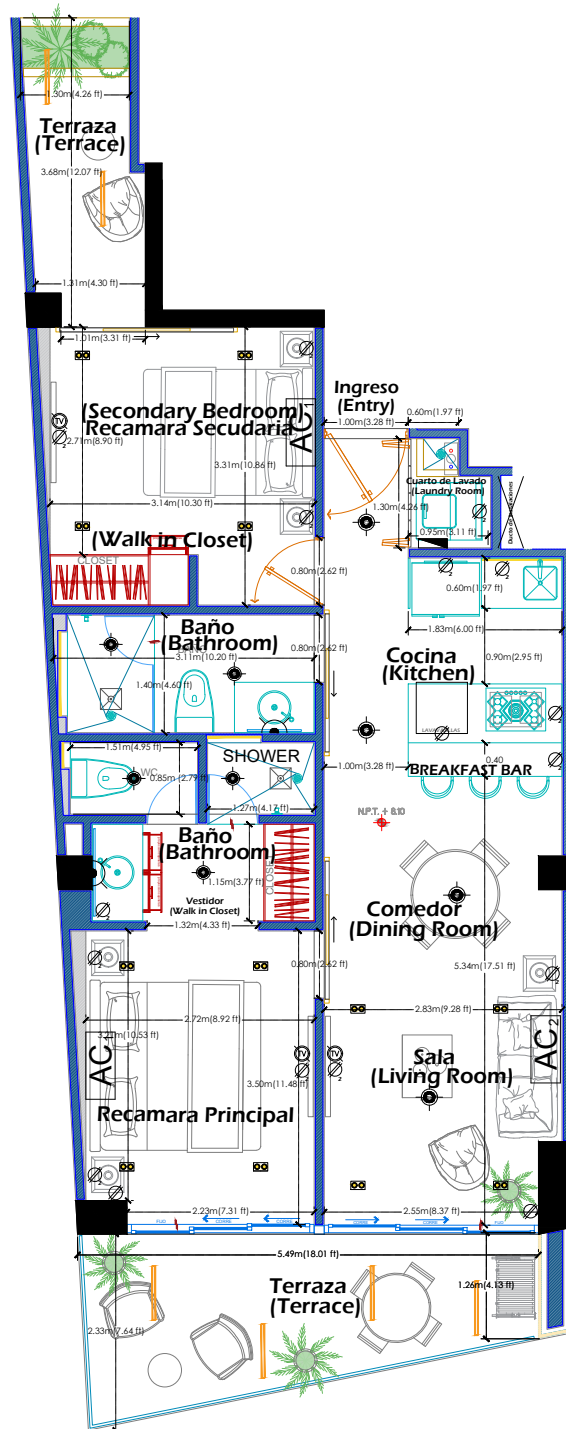

DEPTO. 401
 NIVEL: CUARTO NIVEL

Interior / Interiors:	61.34 m ²	660.26 ft ²
Terraza / Terrace (P):	5.42 m ²	58.34 ft ²
Terraza / Terrace (F):	10.20 m ²	109.79 ft ²
Superficie Total / Total Surface:	76.96 m ²	828.39 ft ²

ALTURA DE LOSA / SLAB HEIGHT:	3.05 m	10.01 ft
ALTURA DE PLAFON / CEILING HEIGHT:	2.60 m	8.53 ft

DEPARTAMENTO 401

Symbols

	LIGHTING
	HANGING LAMP
	WALL LIGHTING
	WALL LAMP
	CEILING LAMP
	AMBIENT LIGHTING (LED)
	AMBIENT LAMP
	ELECTRIC OUTLET
	USB OUTLET
	PHONE
	TV
	VIDEO INTERCOM
	WALL

Equipos Incluidos / Appliances included

	TARJA / SINK
	PARRILLA GAS / GAS STOVE
	CAMPANA / EXHAUST
	HORNO DE GAS / GAS OVEN
	EXTRACTOR
	TARJA SERVICIO / SINK SERVICE
	A/A / MINISPLIT 1 TONELADAS
	A/A / MINISPLIT 2 TONELADAS
	BOILER DE GAS / WATER HEATER
	LAVAVAJILLAS / DISHWASHER